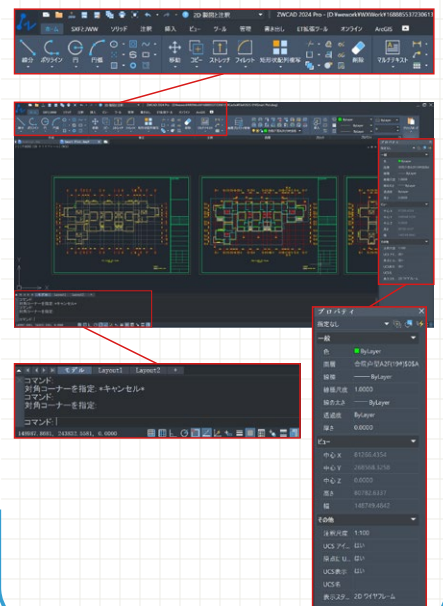

特徴 03

使い慣れた直感的な インターフェース

AutoCADユーザーであれば簡単に
操作できるインターフェースで、
改めて操作方法を
覚える必要はありません。

ZWCADの設定移行ツールを使用し、フォント・
印刷設定・ハッチングパターンなどの設定ファ
イルをワンクリックで転送することができます。

30日間無料体験ダウンロード 詳しくは裏面をご確認ください

機能比較表

	ZWCAD		AutoCAD	
	STD ¥103,000	PRO ¥145,000	LT	FULL
互換性	DWG、DWF、DWFx、DWT、DWS、DXFのインポートとエクスポート	☑	☑	☑
	PDFとDGNのインポートとエクスポート	☑	☑	☑
	IFCのインポート	☑	☑	☑
	STEPのインポート		☑	☑
	ACIS SATのインポートとエクスポート		☑	☑
インターフェース	クラシックインターフェースとリボンインターフェース	☑	☑	☑
	カスタマイズ可能なユーザーインターフェース (CUI)	☑	☑	☑
	フローティングドキュメントタブ	☑	☑	☑
	ツールパレット、プロパティパレット、デザインセンター	☑	☑	☑
	パネル・ナビゲーション・インジケータ	☑	☑	
製図	2D描画ツール(線、円、四角形など)	☑	☑	☑
	2D編集ツール(移動、コピー、トリムなど)	☑	☑	☑
	2D注釈ツール(寸法、テキスト、引出線、表など)	☑	☑	☑
	参照ツール(ブロック、アンダーレイ、画像添付など)	☑	☑	☑
	印刷とプロット(プロット、パブリッシュ、エクスポート、e-トランスミットなど)	☑	☑	☑
	レイヤーブラウザ	☑	☑	
	マルチラインスタイル	☑	☑	☑
	元に戻す/やり直しのプレビュー	☑	☑	
	座標寸法の拡張	☑	☑	
	複数ブロックの挿入	☑	☑	☑
高度な機能	スマートマウス/ボイス/セレクト/プロット	☑	☑	
	フレキシブロック	☑	☑	*フレキシブロックはダイナミックブロックと同等の機能です。
	図面ビュー		☑	☑
	ラスターからベクターへの変換		☑	*ラスター・デザイン・ツールセットがロードされている時のみ利用可能です。
	ポイントクラウド		☑	☑
	地図サービス		☑	☑
	エリア表	☑	☑	
	ファイル比較	☑	☑	☑
	シートセットマネージャー	☑	☑	☑
	バーコード・QRコード	☑	☑	
データ抽出	☑	☑	☑	
3Dモデリング	オブジェクトのロック	☑	☑	
	ソリッド、メッシュ、サーフェスモデリング		☑	☑
	フォトリアリスティックレンダリング		☑	☑
	3D ギズモ		☑	☑
	視覚スタイル	☑	☑	☑
プログラミング	ViewCube (ビューキューブ)		☑	☑
	3Dオービット	☑	☑	☑
	LISPルーチン	☑	☑	☑
	Lispデバッグ	☑	☑	☑
	VBA		☑	☑
ZRX (ARX)		☑	☑	
.NET		☑	☑	